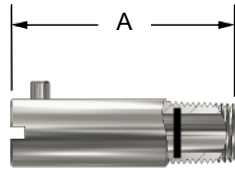

## TC5SA

<u>Model</u>	<u>A Length</u>
TC5SA-1	7/8" (0.875")
TC5SA-2	1-3/8" (1.375")

## TC5OS

<u>Model</u>	<u>A Length</u>
TC5OS-1	2.5"

## TC5PC

<u>Model</u>	<u>A Length</u>	<u>X Pipe Diameter</u>
TC5PC-1-X	7/8" (0.875")	X = Specify
TC5PC-2-X	1-3/8" (1.375")	X = Specify