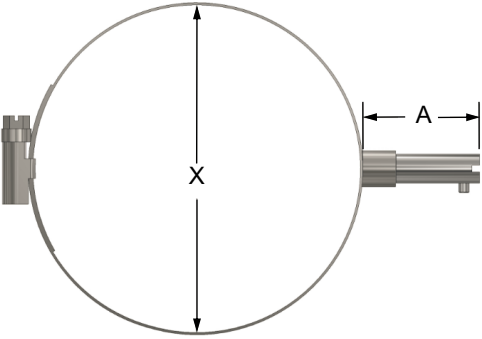

## TC5SA

<u>Model</u>	<u>A Length</u>
TC5SA-1	7/8" (0.875")
TC5SA-2	1-3/8" (1.375")

## TC5OS

<u>Model</u>	<u>A Length</u>
TC5OS-1	2.5"

## TC5PC

<u>Model</u>	<u>A Length</u>	<u>X Pipe Diameter</u>
TC5PC-1-X	7/8" (0.875")	X = Specify
TC5PC-2-X	1-3/8" (1.375")	X = Specify