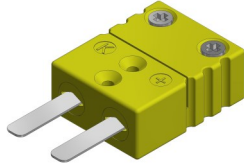

Mini Thermocouple Connectors

Mini Thermocouple Plug - 1260

<u>Model</u>	<u>Connector Color</u>	
1260-K	Yellow	
1260-J	Black	
1260-T	Blue	205°C continuous
1260-E	Purple	
1260-N	Orange	
1260-R	Green	
1260-S	Green	

Note: 1260-K shown for catalog purposes

Mini Thermocouple Jack - 1210

<u>Model</u>	<u>Connector Color</u>	
1210-K	Yellow	
1210-J	Black	
1210-T	Blue	205°C continuous
1210-E	Purple	
1210-N	Orange	
1210-R	Green	
1210-S	Green	

Note: 1210-K shown for catalog purposes

Mini Connector Wire Clamp - 1280

Model: 1280

Description: Wire - cable clamp for mini connectors

Note: Connector not included