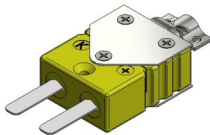

Mini Thermocouple Connectors

Mini Thermocouple Plug - 1260

<u>Model</u>	<u>Connector Color</u>	
1260-K	Yellow	
1260-J	Black	
1260-T	Blue	205°C continuous
1260-E	Purple	
1260-N	Orange	
1260-R	Green	
1260-S	Green	

Note: 1260-K shown for catalog purposes

Mini Thermocouple Jack - 1210

<u>Model</u>	<u>Connector Color</u>	
1210-K	Yellow	
1210-J	Black	
1210-T	Blue	205°C continuous
1210-E	Purple	
1210-N	Orange	
1210-R	Green	
1210-S	Green	

Note: 1210-K shown for catalog purposes

Mini Connector Wire Clamp - 1280

Model: 1280

Description: Wire - cable clamp for mini connectors

Note: Connector not included