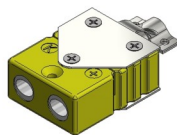

Mini Thermocouple Connectors

Mini Thermocouple Plug - 1260

<u>Model</u>	<u>Connector Color</u>	
1260-K	Yellow	
1260-J	Black	
1260-T	Blue	205°C continuous
1260-E	Purple	
1260-N	Orange	
1260-R	Green	
1260-S	Green	

Note: 1260-K shown for catalog purposes

Mini Thermocouple Jack - 1210

<u>Model</u>	<u>Connector Color</u>	
1210-K	Yellow	
1210-J	Black	
1210-T	Blue	205°C continuous
1210-E	Purple	
1210-N	Orange	
1210-R	Green	
1210-S	Green	

Note: 1210-K shown for catalog purposes

Mini Connector Wire Clamp - 1280

Model: 1280

Description: Wire - cable clamp for mini connectors

Note: Connector not included