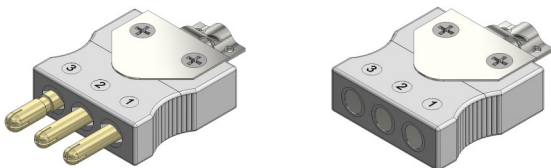

## Standard RTD Plug - 1067

**Model:** 1067

**Description:** Standard 3 pole RTD plug, copper terminals

**Color:** White

## Standard RTD Jack - 1017

**Model:** 1017

**Description:** Standard 3 pole RTD jack, copper terminals

## Mini Connector Cable Clamp - 1082

**Model:** 1082

**Description:** Cable clamp for standard connectors, 3/16" to 3/8" cable OD